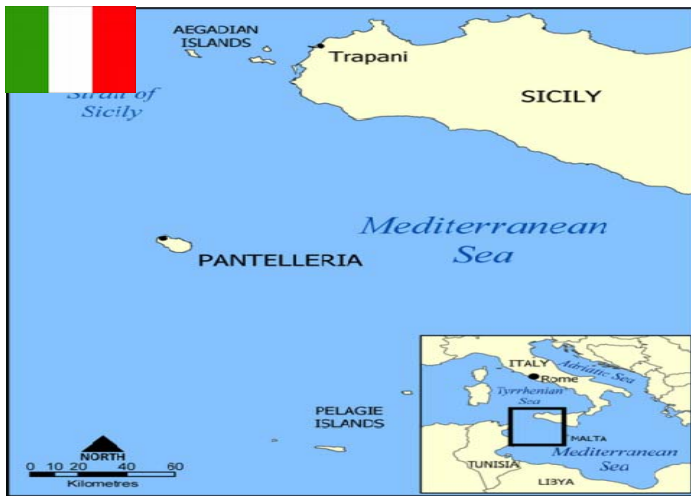

PANTELLERIA